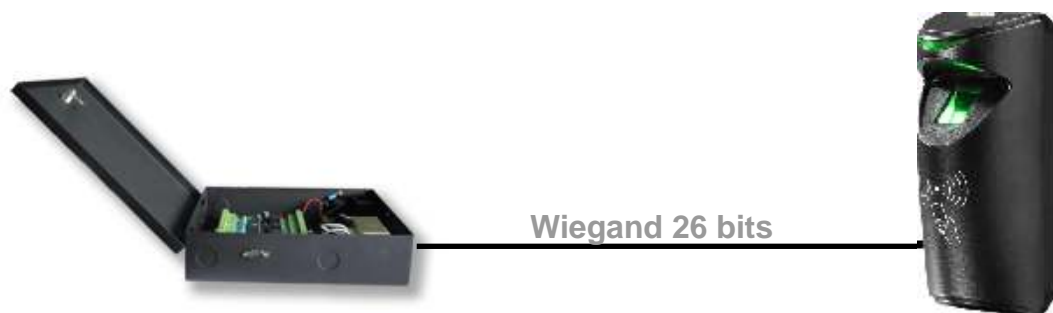

Características Técnicas

Sensor	Sensor ZK Optico (resistente a rayaduras)
Velocidad de Verificación	> 1 Seg
Capacidad de huellas	1,500 Huellas Digitales
Lector de Tarjetas	ID de 125Khz
Capacida de Tarjetas	10,000 Tarjetas
Comunicación	TCP/IP, Rs232, Rs485
Control de Acceso	Bloqueo eléctrica, sensor de puerta, alarma, campana de cable y boton de salida.
Plataforma de hardware	ZEM500
Versión de algoritmo de huellas	ZK Finger 9.0
Wiegand	In / Out
Wiegand	In / Out
Fuente de alimentación	12V-3A
Temperatura de funcionamiento	0°C - 45°C
Humedad de funcionamiento	20% - 80%
Peso	0.71Kg
Medidas	66.4mm * 153.5mm * 61mm

Diagrama

ZKAcceso ®, Todos los derechos Reservados

Antillas 902 Col. Portales México D.F. CP 03300

Tel: (0155) 5688-9309 con 5 líneas www.huellasdigitales.com.mx

www.zkacceso.com

www.zk-software.com